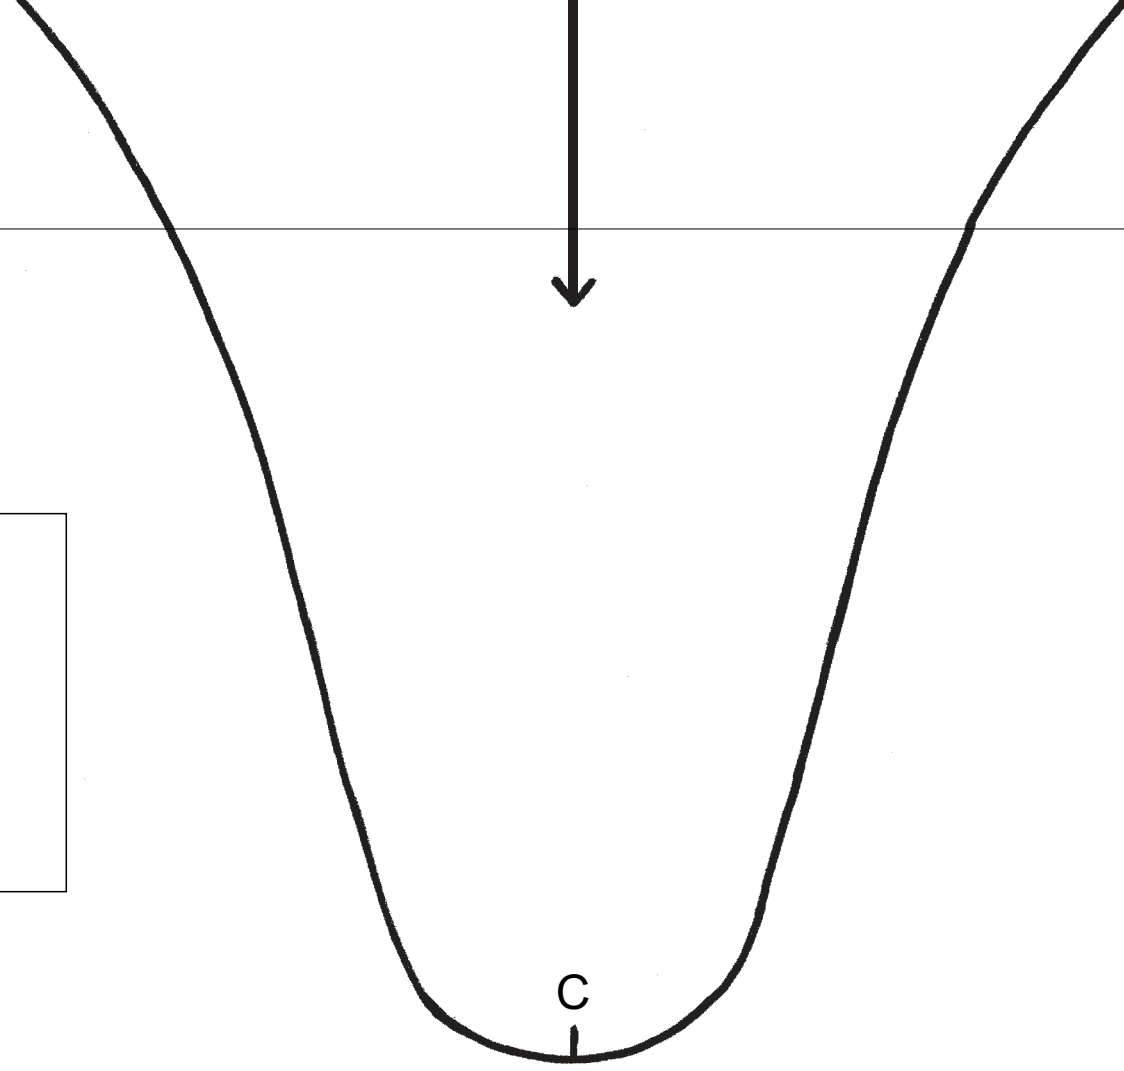

1

Sattelbezug
Mittelteil

ZERRASPIDER

A

2

5 x 5 cm

C

88

86 (43)

A

Sattelbezug
Seitenteil

ZERRASPIDER

9

13

B

DER